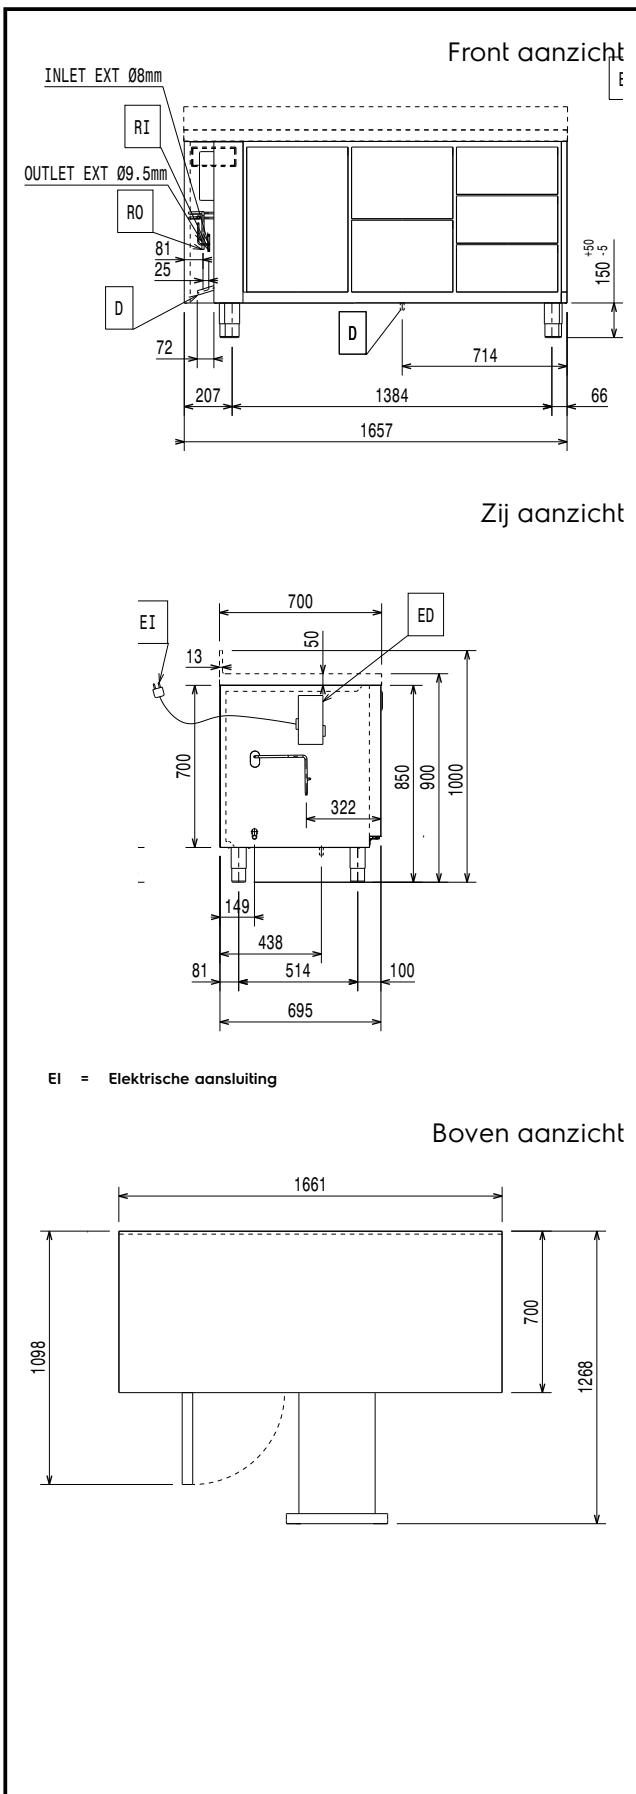

Gekeurd: _____

Constructie

- Werktafel in roestvrij staal AISI 304, met een dikte van 50 mm.
- Het is mogelijk de werktafel te verwijderen om de installatie te vereenvoudigen.
- Roestvrij stalen werktafel met antidrupprofiel.
- Interne basis met afgeronde hoeken uit één blad.
- Eenvoudig schoonmaken en een hoge hygiëne standaard door de inwendig afgeronde hoeken, de eenvoudig uitneembare roosters, geleiders en geleidersteunen en de uitneembare luchtgeleiders.
- De geleidersteunen zijn uitgevoerd met 15 posities (3 cm tussenruimte) om de geleiders met de roosters op verschillende hoogtes te plaatsen, voor een hogere netto capaciteit en een betere benutting van de opslagruimte.
- Verwijderbare deuren, voorpanelen, zijpanelen en werktafel in roestvrij staal AISI 304.
- Koelunit op afstand.
- Ontwikkeld en geproduceerd door een ISO 9001 en ISO 14001 gecertificeerd bedrijf.
- Weergave van de foutcode.
- [NOT TRANSLATED]

Elektrisch

Voltage:	710051 (EH3RRACC)	220-240 V/1 ph/50/60 Hz
Aangesloten vermogen:		0.03 kW
Stekker type:		CE-SCHUKO

Algemene Gegevens:

Capaciteit bruto:	440 lt
Capaciteit netto:	181 lt
Aantal deuren:	1
Deur scharnieren:	Links
Afmetingen, extern, breedte:	1661 mm
Afmetingen, extern, diepte:	700 mm
Afmetingen, extern, hoogte:	900 mm
Binnenafmeting, breedte:	1252 mm
Binnenafmetingen, diepte:	560 mm
Binnenafmetingen, hoogte:	550 mm
Gewicht, netto:	112 kg
Hoogte verstelling:	-5/50 mm